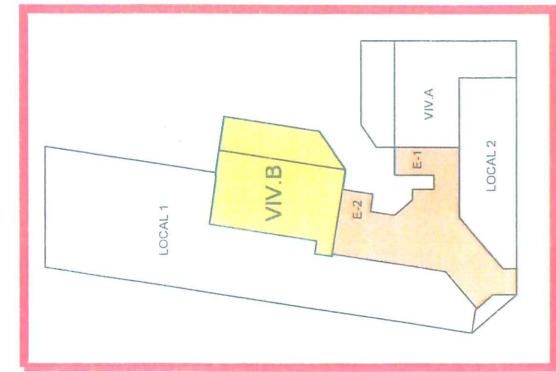

Jardines de Alarcos

R E S I D E N C I A L

PLANTA BAJA	VIV. B m ²
SALON-COMEDOR	20.59
DORMITORIO 1	12.03
DORMITORIO 2	9.61
VEST-DISTRIBUIDOR	5.30
DISTRIBUIDOR	1.69
COCINA	8.10
BAÑO	4.85
ASEO	3.05
TOTAL SUP. UTIL	65.22
TOTAL SUP. CONST.	74.39
SUP. CONST. E.C.	89.30
SUP. UTIL TERRAZAS	30.00

LAS SUPERFICIES PUEDEN SUFRIR PEQUEÑAS VARIACIONES.
EL AMUEBLAMIENTO DE ESTANCIAS, COCINA Y BAÑOS ES ORIENTATIVO.

VIV. "B"
ESC-2/PL. BAJA