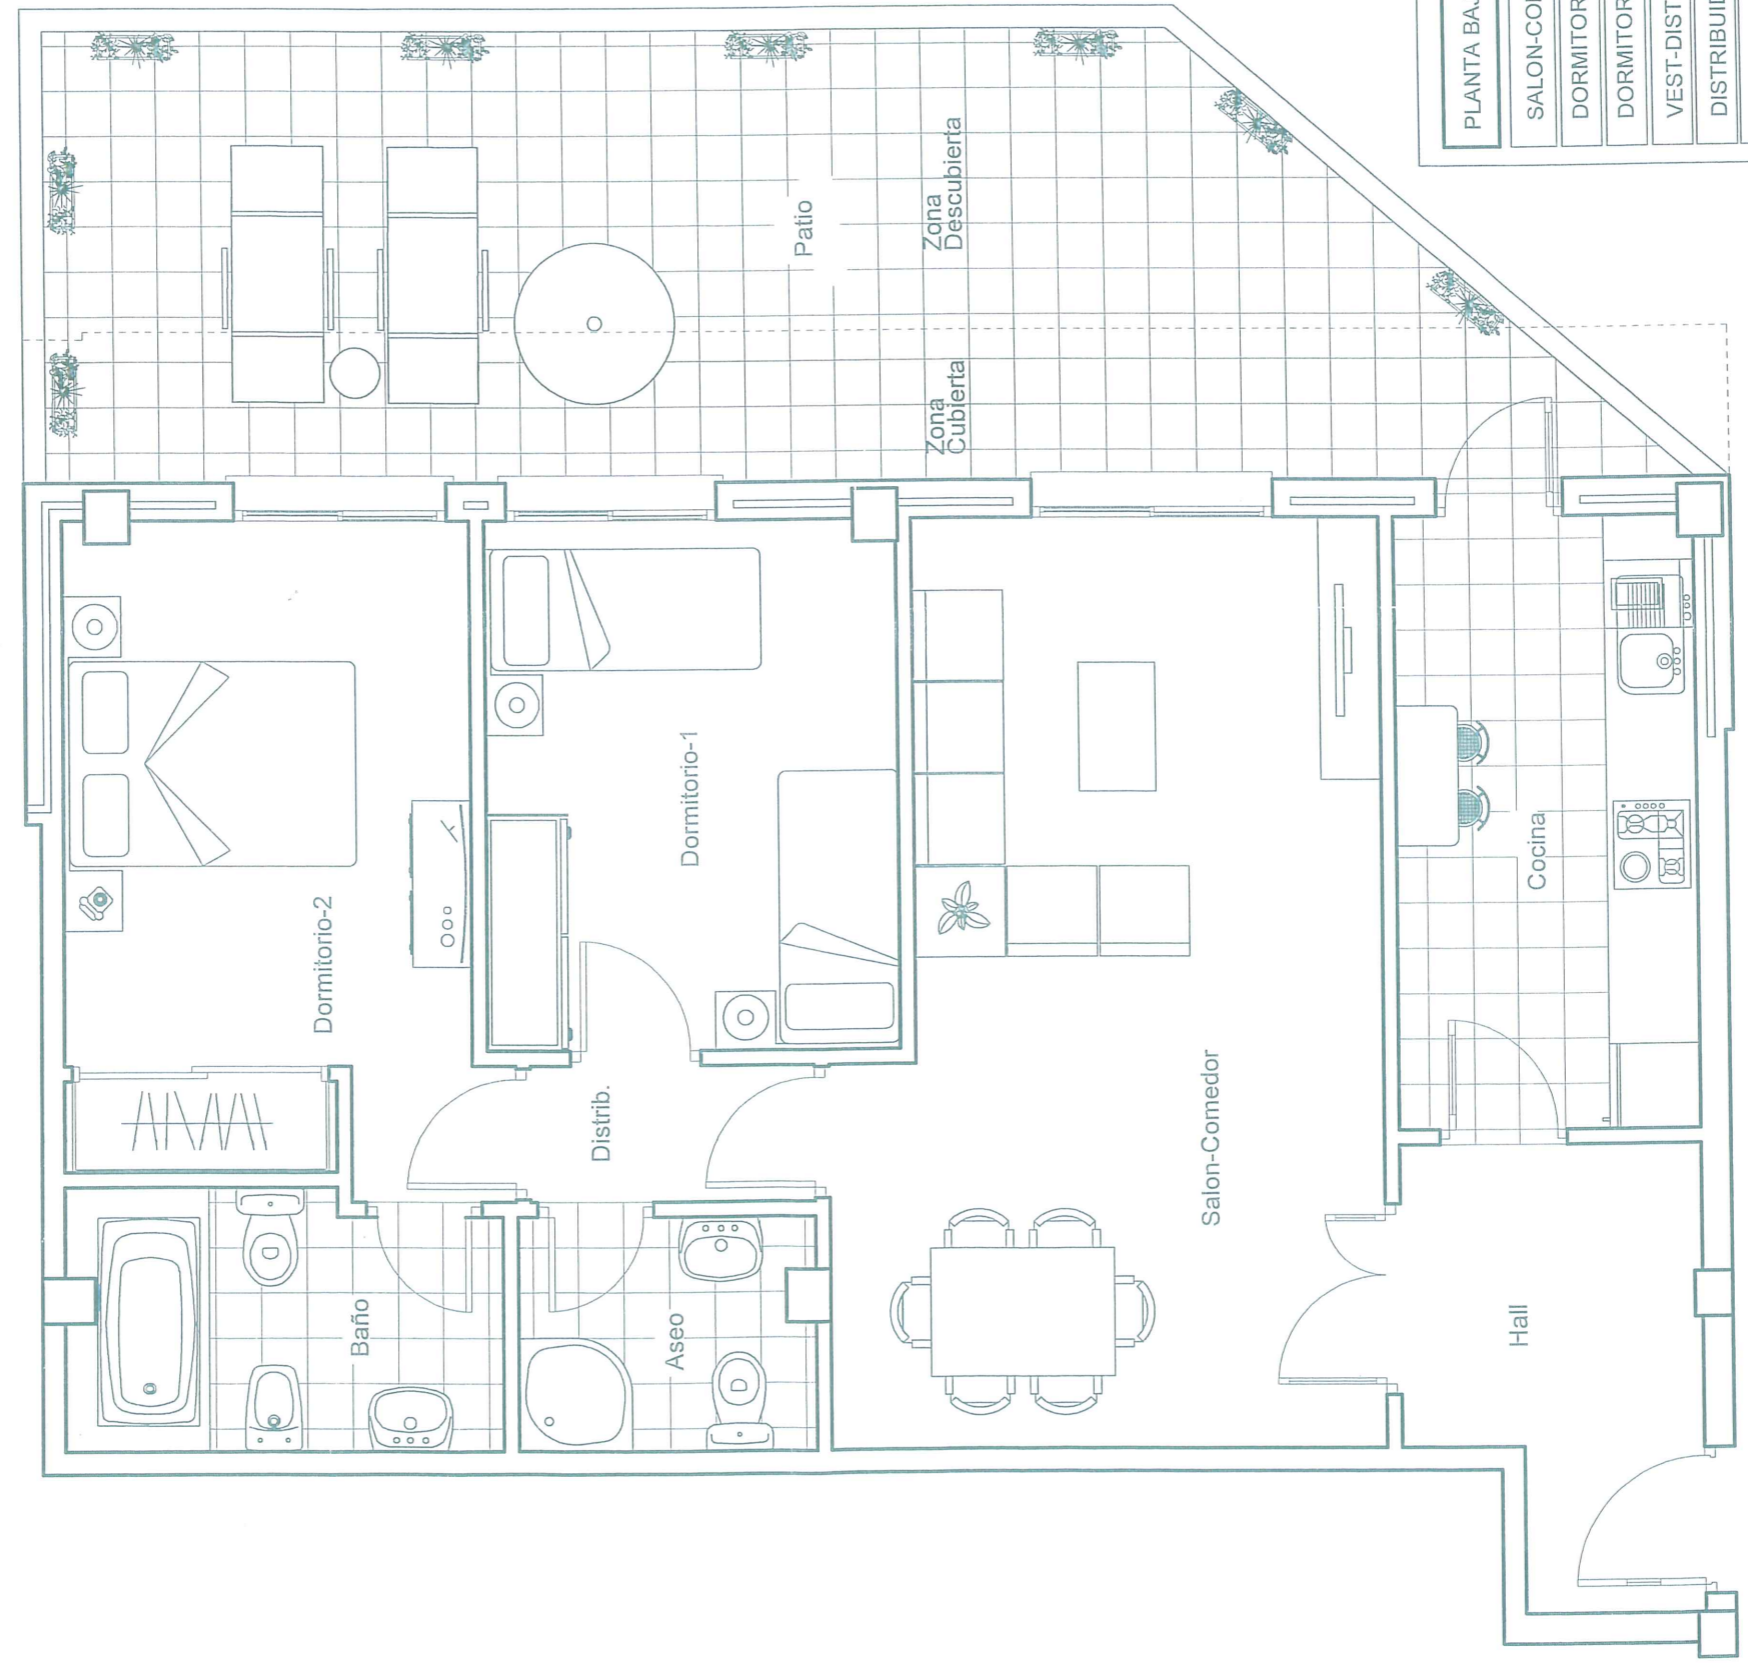

Jardines de Alarcos

R E S I D E N C I A L

PLANTA BAJA	VIV. B m ²
SALON-COMEDOR	20.59
DORMITORIO 1	12.03
DORMITORIO 2	9.61
VEST-DISTRIBUIDOR	5.30
DISTRIBUIDOR	1.69
COCINA	8.10
BAÑO	4.85
ASEO	3.05
TOTAL SUP. UTIL	65.22
TOTAL SUP. CONST.	74.39
SUP. CONST. E.C.	89.30
SUP. UTIL TERRAZAS	30.00

LAS SUPERFICIES PUEDEN SUFRIR PEQUEÑAS VARIACIONES.
EL AMUEBLAMIENTO DE ESTANCIAS, COCINA Y BAÑOS ES ORIENTATIVO.

VIV. "B"
ESC-2/PL. BAJA